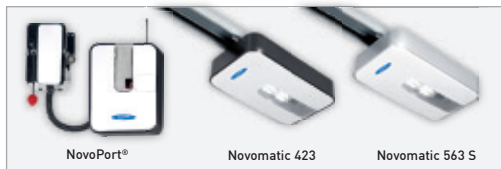

NOVOFERM GARAGENTOR-ANTRIEB IHRER WAHL