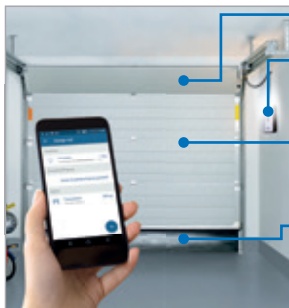

**AKTION
SMARTHOME**

MACHEN SIE IHR NOVOFERM
GARAGEN-SEKTIONALTOR SMART

STEUERN SIE IHR NOVOFERM GARAGEN-SEKTIONALTOR PER APP

Bei Neukauf oder Besitz eines Novoferm Garagentor-Antriebes (NovoPort®, Novomatic 423 und Novomatic 563 S) bzw. der Vorgänger-Modelle ab dem Baujahr 2016 können Besitzer eines Novoferm Garagen-Sektionaltors ihr Tor mit der Homematic IP App steuern. Diese ist kostenlos im App- oder Google Play Store erhältlich und damit für Apple- und Android-Systeme geeignet. Mit einer Fingerbewegung über den Touchscreen lässt sich das Tor bedienen. Auch in bereits bestehende Homematic IP SmartHome-Systeme kann die „Torsteuerung“ einfach eingebunden werden.

Gehen Sie mit Novoferm ein Stück weiter auf dem Weg zum „SmartHome“. Wir begleiten Sie gerne.

SMARTE TORSTEUERUNGS-FUNKTIONEN MIT DER HOME MATIC IP APP

- Öffnen und Schließen des Garagentores
- Steuerung der Beleuchtung des Garagentor-Antriebes
- Abfrage des aktuellen Torstatus (Offen/ Geschlossen)
- Lüftungsstellung zur optimalen Belüftung der Garage